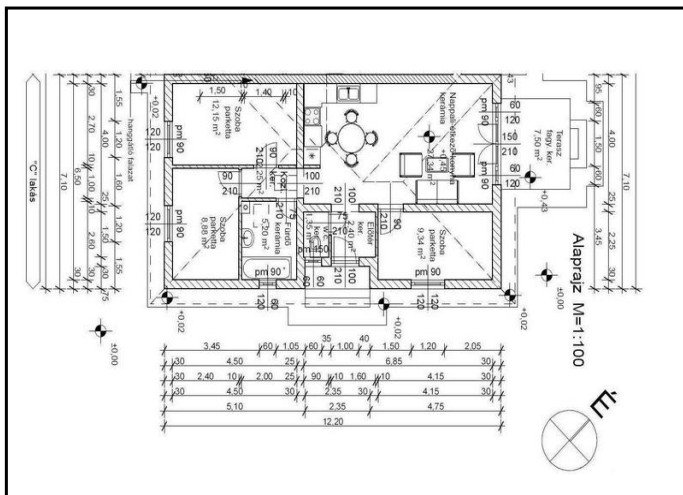

2330 Dunaharaszti, Fő út 19. - Fő út 65.
(+36) 24-537700, (+36) 24-537701

Információs lap

CÍM	AZONOSÍTÓ	WEBCÍM	BELSŐ TERÜLET	ÁR
Pest megye, Szigetszentmiklós	2827_leeebesfia		69 nm	14MFt

JELLEG

Újépítésű sorház

ALAPADATOK

Szobaszám: 2 + 2 fél
Komfort fokozat: Komfortos
Fűtési mód: Cirkó
Belmagasság: 0 m

Garázs / gépkocsi beálló: Van
Telekterület: 270 nm
Tájolás: ÉK.
Panoráma: Nincs

PROJECT ADATOK

Beruházó:
Finanszírozó bank: -
Hitelügyművelet neve:
Hitelügyművelet telefonszáma: