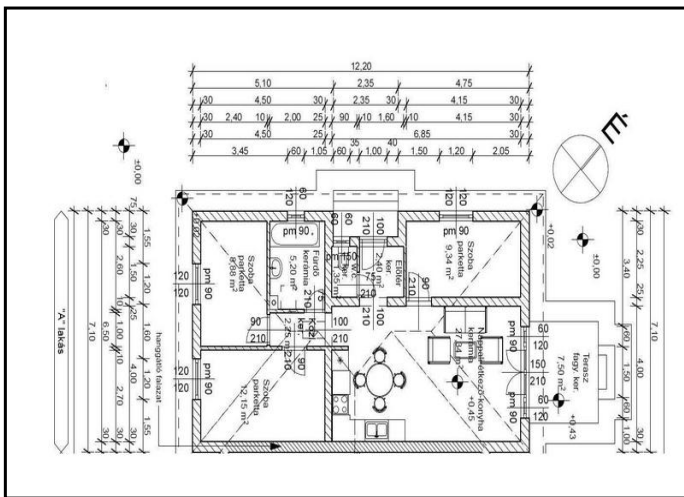

2330 Dunaharaszti, Fő út 19. - Fő út 65.
(+36) 24-537700, (+36) 24-537701

Információs lap

CÍM	AZONOSÍTÓ	WEBCÍM	BELSŐ TERÜLET	ÁR
Pest megye, Szigetszentmiklós	2825_leebesfia		69 nm	14Mft

JELLEG

Újépítésű sorház

ALAPADATOK

Szobaszám:	2 + 2 fél	Garázs / gépkocsi beálló:	Van
Komfort fokozat:	Komfortos	Telekterület:	270 nm
Fűtési mód:	Cirko	Tájolás:	ÉK.
Belmagasság:	0 m	Panoráma:	Nincs

PROJECT ADATOK

Beruházó:		Átadás várható ideje:	Azonnal költözhető
Finanszírozó bank:	-	Építési ütem / épület:	
Hitelügyintéző neve:		Lakástípus:	
Hitelügyintéző telefonszáma:			

FIZETÉSI ÜTEMEZÉS

MEGJEGYZÉS

Szigetszentmiklós újépítésű részén, rohamosan fejlődő övezetben, saját telekkel rendelkező, változatos alapterületű családi, iker- illetve sorházakat kínálunk hihetetlenül kedvező áron folyamatos átadással!

belső azonosító: 84920